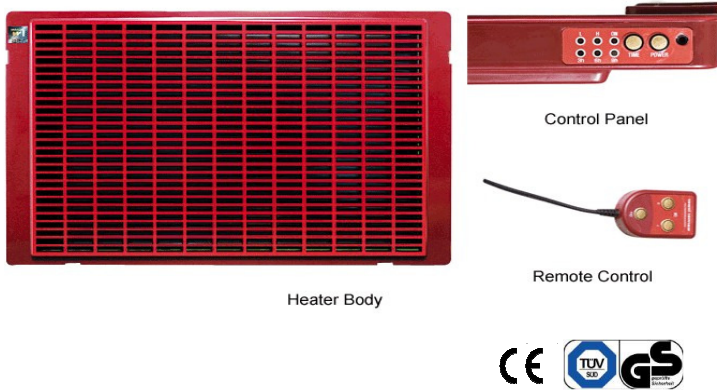

Stempel und per Fax zurück. Wir melden uns

10 Monate pro Jahr reicht diese Übergangsheizung und sichert einen warmen Arbeits oder Ruheplatz. Zudem erspart es Ihnen hohe Raumheizkosten.