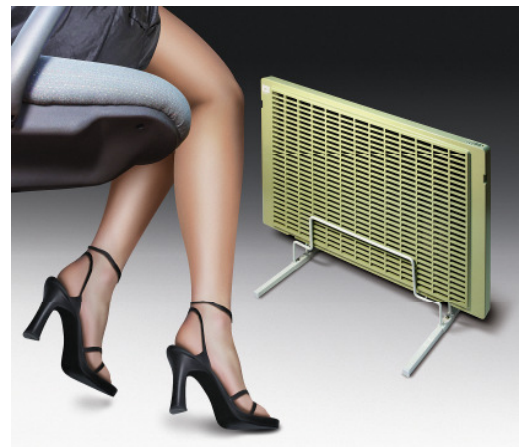

Stempel und per Fax zurück. Wir melden uns

10 Monate pro Jahr reicht diese Übergangsheizung und sichert einen warmen Arbeits oder Ruheplatz. Zudem erspart es Ihnen hohe Raumheizkosten.